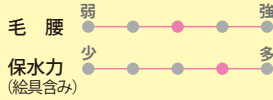

用途 主に油絵用として、制作段階全般で描画するために使用。

ラクーン (タヌキ)

軟毛で、絵具含み（保水）のよい毛質です。特に、薄く溶いた絵具を上塗りするのに適しています。また、復元力もあり、油絵用としては根強い人気があります。

用途 主に油絵用
描き込みから仕上げ。薄く溶いた絵具を上塗りする画法など。

ウォーターバジャー

タヌキの一種です。ラクーンよりも硬質感があり、ブタ毛よりは、画面の当たりが軟らかく、描き込みから上塗り、仕上げと通して使えます。