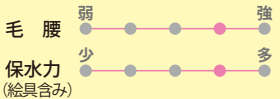

用途 油彩・水彩・デザイン用
彩色から細部描写・サインなど
いろいろ使えます。