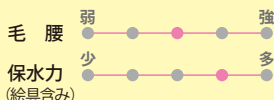

ラクーン (タヌキ)

軟毛で、絵具含み（保水）のよい毛質です。特に、薄く溶いた絵具を上塗りするのに適しています。また、復元力もあり、油絵用としては根強い人気があります。

用途 主に油絵用
描き込みから仕上げ。薄く溶いた絵具を上塗りする画法など。