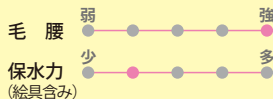

用途 主に水彩・デザイン用。
広範囲の面塗り、ぼかし、にじみなど到大変使いやすい。

セーブル

イタチ系の動物を総称してセーブルと呼ぶ場合が多く、弊社ではコリンスキーに次ぐ良質な毛質を持っているウィーゼル毛を使用。コリンスキーに負けず劣らずの優れた毛です。

用途 油彩・水彩・デザイン用
彩色から細部描写・サインなど
いろいろ使えます。

ブタ

かなり硬い毛で、粘りのある絵具をしっかり掴むので油絵用として、制作全般にわたって使用される毛です。品質、穂先形状には様々な種類があります。用途に合わせていろいろ選べます。