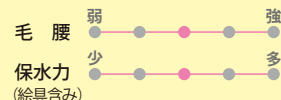

キャンロンプロシグロ

保水性に優れたPBT毛です。キャンロンプロよりも繊維が太く、やや硬い質感です。油絵具やアクリル絵具による描画に適するように毛腰を強めています。

用途 あらゆる絵具に対応。特に油彩、アクリルに適しています。彩色から描き込みまで使えます。