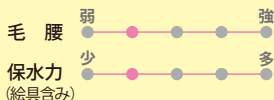

毛腰（弾力性）、保水力、穂のまとまりなど、あらゆる点で絵画使用としてバランスのとれた毛です。

用途 油彩・水彩・デザイン用
彩色から細部描写・サインなど
いろいろ使えます。

オックス

オックスは「牛耳毛」と言われています。やや軟調ですが、毛自体はしっかりしており、油絵の仕上げ用として比較的扱いやすい筆になります。

用途 主に油彩用
油絵の仕上げ段階での使用。

キャンロンプロ

PBT毛。しなやかな弾力を持った描きやすい毛です。穂先の効きはナイロン毛ならではの長所で、細部描写に優れています。油彩、水彩、アクリルとあらゆる絵具に使用できます。