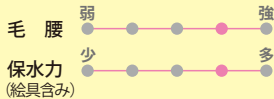

用途 油彩・水彩・デザイン用
彩色から細部描写・サインなど
いろいろ使えます。

ブタ

かなり硬い毛で、粘りのある絵具をしっかり掴むので油絵用として、制作全般にわたって使用される毛です。品質、穂先形状には様々な種類があります。用途に合わせていろいろ選べます。