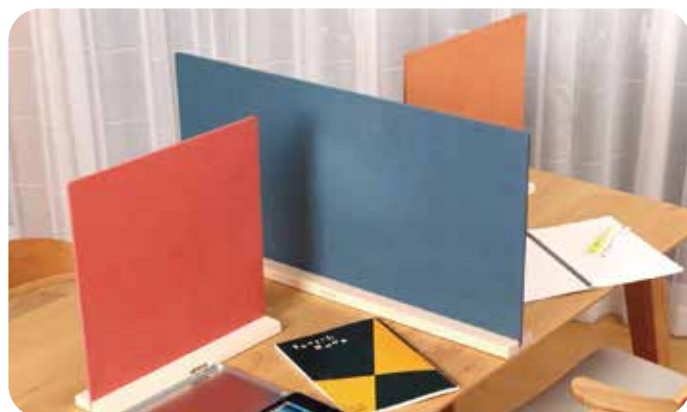

● 055852 80 ブルーブラック

● 055853 80 マスタード

● 055854 80 ブルー

● 055851 80 グリーン

● 055855 80 レッド

● 055856 80 オレンジ

● 055857 80 ブラウン

スタンドタイプなので

設置・移動が自由。

使用例 80 オレンジ

使用例 40 レッド・80 ブルー・40 オレンジ

使用例 80 グリーン

カラーデスクトップパネル
40シリーズ

横幅 高さ
40cm 40cm

いつもの場所が、集中できる空間に早変わり！

選べる7色